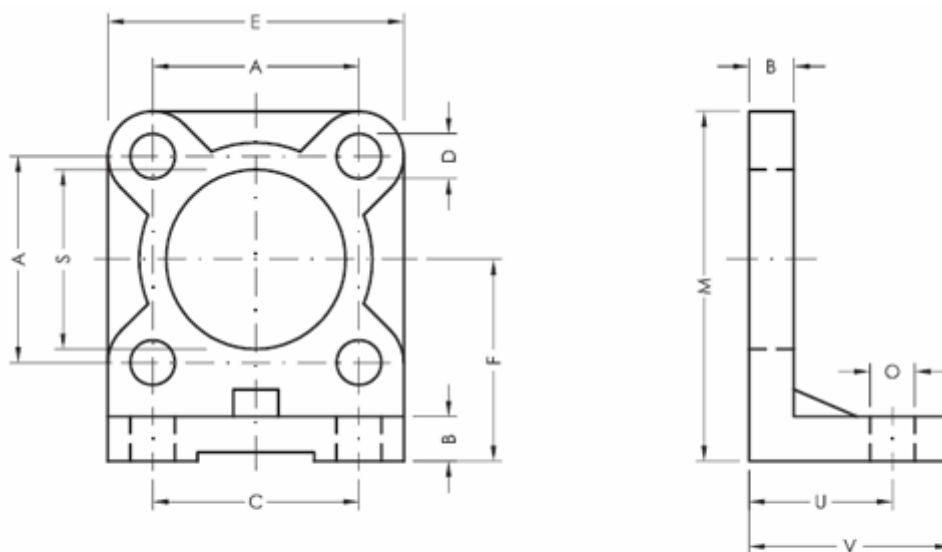

Varenummer: 5870035100
Beskrivelse: Fodbeslag , 0035/100
for 100 mm cylinder

Mål

A	= 89.0	O = 14
B	= 12	S = 55
C	= 75	U = 41
Cylinderstørrelse	= 100	V = 56
D	= 11	
E	= 115	
F	= 71	
M	= 128.0	